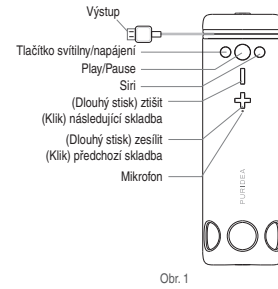

i2

PURIDEA® NÁVOD K POUŽITÍ

WWW.COOMAX.CZ

DĚKUJEME! ŽE JSTE SE ROZHODLI PRO TENTO PRODUKT.

Obr. 1

Nabíječka dokáže nabít téměř 95% chytrých telefonů včetně řady iPhone, iPod, HTC, Nokia, Sony, Samsung, Blackberry a dalších příbuzných produktů. Přístroj je opatřen standardním microUSB kabelem.