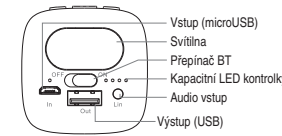

Obr. 2

• BATERIE	lithiová
• KAPACITA	8.000 mAh
• DOBA NABÍTÍ	6 h
• VÝSTUPNÍ PARAMETRY	DC 5V == 2A
• VSTUPNÍ PARAMETRY	DC 5V == 2A
• HMOTNOST	328g
• ROZMĚRY	48 x 152 x 48 mm
• INDIKÁTOR STAVU	modrá LED
• ŽIVOTNOST BATERIE	více než 500 cyklů
• PROVOZNÍ TEPLOTA	0 – 45 °C

WWW.COOMAX.CZ

Jedním stisknutím tlačítka napájení aktivujete zařízení. Dvěma stisknutími tlačítka svítlny zapnete LED svítlnu. Dvěma stisknutími tlačítka svítlny vypnete LED svítlnu.

Kontrolky k indikátoru nabití baterie:

Nabíjení přístroje PURIDEA

Připojte a nabíjejte bez stisknutí tlačítka.

1. Kontrolky blikají, přístroj se nabíjí
2. Počet blikajících kontrolky zobrazuje aktuální stav nabití přístroje PURIDEA
3. Pokud svítí všechny čtyři kontrolky, přístroj je plně nabitý

Nabíjení zařízení pomocí PURIDEA

Připojte nabíjené zařízení k PURIDEA a stiskněte tlačítko napájení.

1. Kontrolky blikají, PURIDEA nabíjí připojené zařízení
2) Počet blikajících kontrolky zobrazuje, kolik kapacity v přístroji PURIDEA ještě zůstává (obr. 3)

Bezpečnostní instrukce:

1. Nevystavujte nadměrnému horku jako např. přímému slunečnímu svitu nebo ohni
2. Nenabíjejte v moku nebo vlhku
3. Nepoužívejte v blízkosti výbušných nebo snadno zápalných plynů a materiálů
4. Chraňte před ohněm
5. Chraňte před kontaktem s chemikáliemi baterie
6. Chraňte před pádem, nárazem a mechanickým poškozením

Podpora produktu:

www.coomax.cz/zaruka

Záruční informace:

www.coomax.cz/zaruka

Bezpečnost a odpovědnost:

www.coomax.cz/zaruka

Neotvírejte ani neopravujte zařízení, nevystavujte jej vlhkosti, kapalínám, mrazu či horku.

WEEE: Zařízení likvidujte v recyklačním středisku

CE: Dovoze prohlásuje, že na toto zařízení je vydáno prohlášení o shodě (Declaration of Conformity) a odpovídá všem souvisejícím směrnicím.

正面

i2