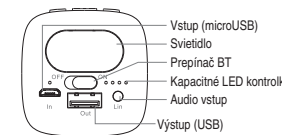

Obr. 2

• BATÉRIA	lithiová
• KAPACITA	8.000 mAh
• DOBA NABÍTIA	6 h
• VÝSTUPNÉ PARAMETRE	DC 5V == 2A
• VSTUPNÉ PARAMETRE	DC 5V == 2A
• HMOTNOSŤ	328g
• ROZMERY	48 x 152 x 48 mm
• INDIKÁTOR STAVU	modrá LED
• ŽIVOTNOSŤ BATÉRIE	viac ako 500 cyklov
• PREVÁDZKOVÁ TEPLOTA	0 – 45 °C

WWW.COOMAX.SK

Jedným stlačením tlačidla napájania aktivujete zariadenie. Dvomi stlačeniami tlačidla svietidla zapnete LED svietidlo. Dvomi stlačeniami tlačidla svietidla vypnete LED svietidlo.

Kontrolky na indikátore nabitia batérie:

Nabíjanie prístroja PURIDEA

Pripojte a nabíjajte bez stlačenia tlačidla.

1. Kontrolky blikajú, prístroj sa nabíja
2. Počet blikajúcich kontroliek zobrazuje aktuálny stav nabitia prístroja PURIDEA
3. Ak svietia všetky štyri kontrolky, prístroj je plne nabitý

Nabíjanie zariadenia pomocou PURIDEA

Pripojte nabíjané zariadenie k PURIDEA a stlačte tlačidlo napájania.

1. Kontrolky blikajú, PURIDEA nabíja pripojené zariadenie
2) Počet blikajúcich kontroliek zobrazuje, koľko kapacity v prístroji PURIDEA ešte zostáva (obr. 3)

Bezpečnostné inštrukcie:

1. Nevystavujte nadmernej teplote, ako napr. priamemu slnečnému žiareniu alebo ohňu
2. Nenabíjajte v mokrom alebo vlhkom prostredí
3. Nepoužívajte v blízkosti výbušných alebo ľahko zápalných plynov a materiálov
4. Chraňte pred ohňom
5. Chraňte pred kontaktom s chemikáliami batérie
6. Chraňte pred pádom, nárazom a mechanickým poškodením

Podpora produktu:

www.coomax.sk/zaruka

Záručné informácie:

www.coomax.sk/zaruka

Bezpečnosť a zodpovednosť

www.coomax.sk/zaruka

Neotvárajte ani neopravujte zariadenie, nevystavujte ho vlhkosti, kvapalinám, mrazu alebo vysokej teplote.

反面

50*85mm 157g铜版纸, 风琴折